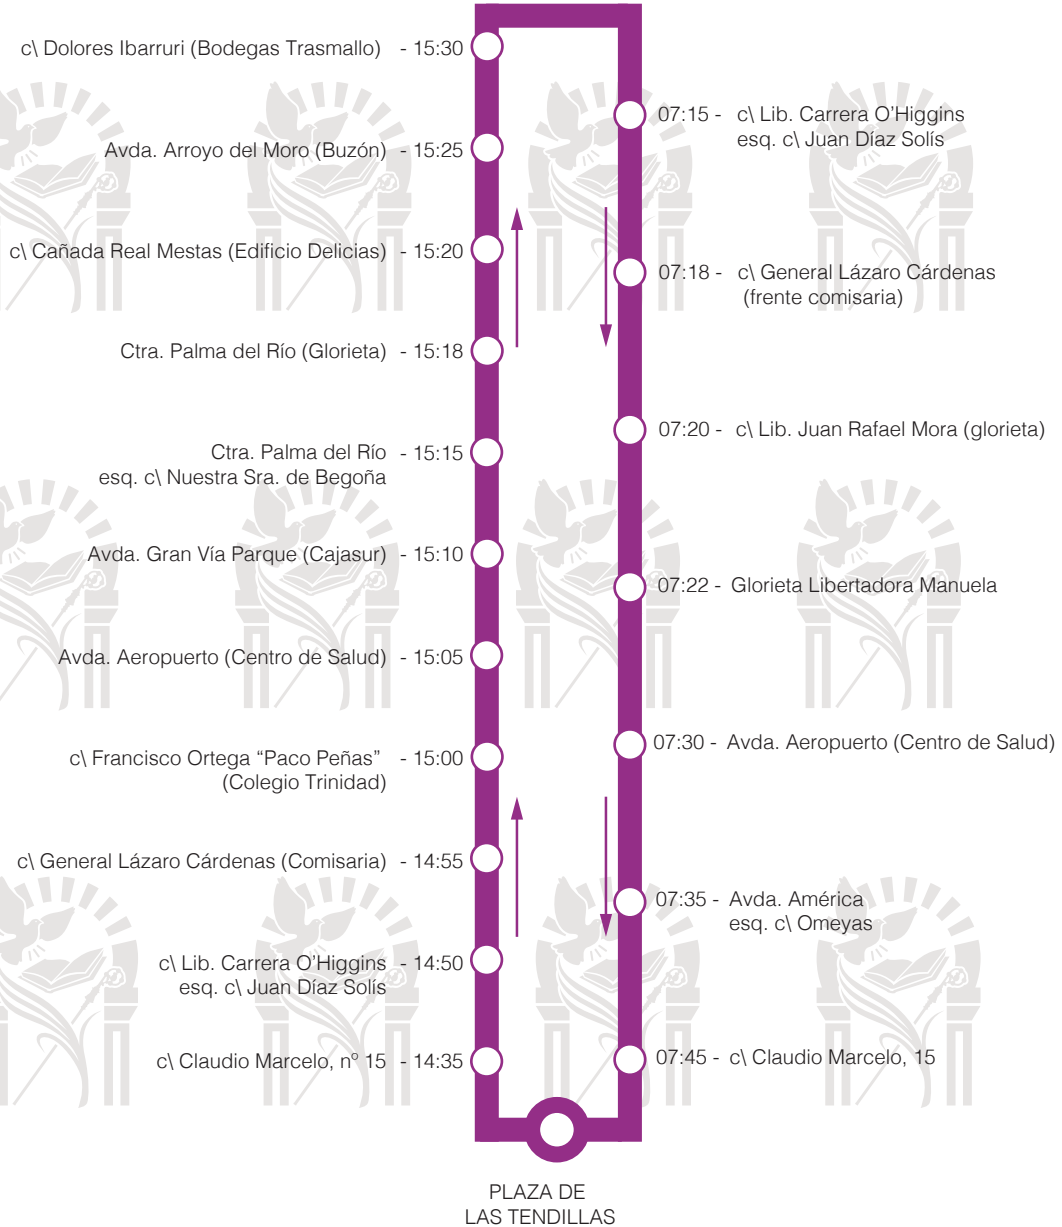

*Las paradas pueden sufrir modificaciones

Línea rosa

Trinidad

Salida: 08:30

Retorno: 14:00

*Las paradas pueden sufrir modificaciones

Línea azul

RR. EE. Pías La Inmaculada

Jesús Nazareno

Salida: 08:00

Retorno: 14:00

*Las paradas pueden sufrir modificaciones

Línea verde

RR. EE. Pías La Inmaculada
 Jesús Nazareno
 Salida: 08:00
 Retorno: 14:00

*Las paradas pueden sufrir modificaciones

Línea morada

RR. EE. Pías La Inmaculada - Alumnos/as de Secundaria
 Jesús Nazareno - Alumnos/as de Secundaria
 Trinidad - Alumnos/as de Secundaria
 Salida: 07:00
 Retorno: 14:30

*Las paradas pueden sufrir modificaciones

RR. EE. Pías La Inmaculada
Jesús Nazareno

Trinidad
Salida: 08:00
Retorno: 14:00

*Las paradas pueden sufrir modificaciones