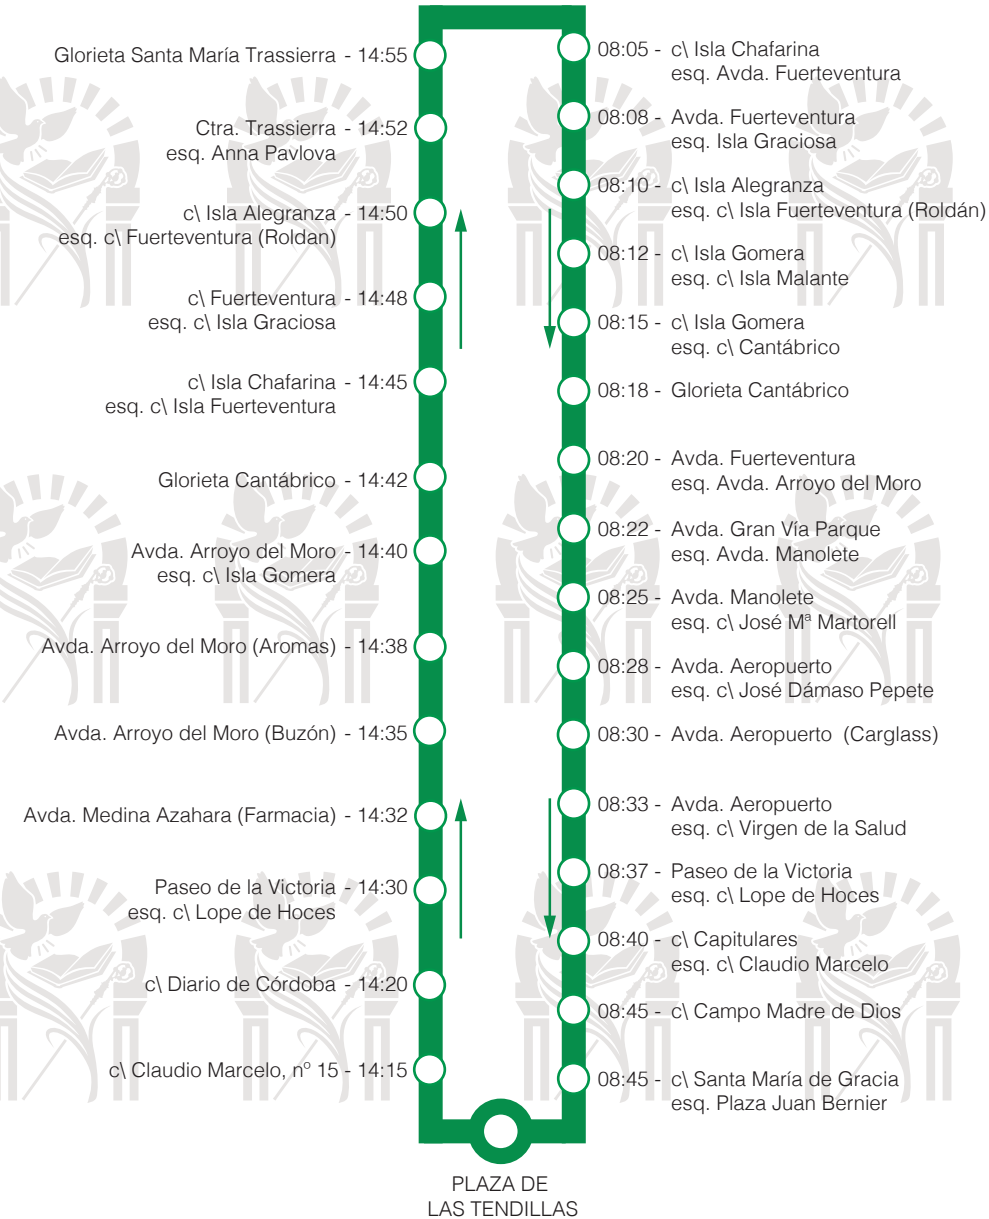

*Las paradas pueden sufrir modificaciones

Línea rosa

Trinidad

Salida: 08:30

Retorno: 14:00

*Las paradas pueden sufrir modificaciones

Línea azul

RR. EE. Pías La Inmaculada

Jesús Nazareno

Salida: 08:00

Retorno: 14:00

*Las paradas pueden sufrir modificaciones

Línea verde

RR. EE. Pías La Inmaculada
 Jesús Nazareno
 Salida: 08:00
 Retorno: 14:00

*Las paradas pueden sufrir modificaciones

Línea morada

RR. EE. Pías La Inmaculada - Alumnos/as de Secundaria
 Jesús Nazareno - Alumnos/as de Secundaria
 Trinidad - Alumnos/as de Secundaria
 Salida: 07:00
 Retorno: 14:30

*Las paradas pueden sufrir modificaciones

RR. EE. Pías La Inmaculada
Jesús Nazareno

Trinidad
Salida: 08:00
Retorno: 14:00

*Las paradas pueden sufrir modificaciones