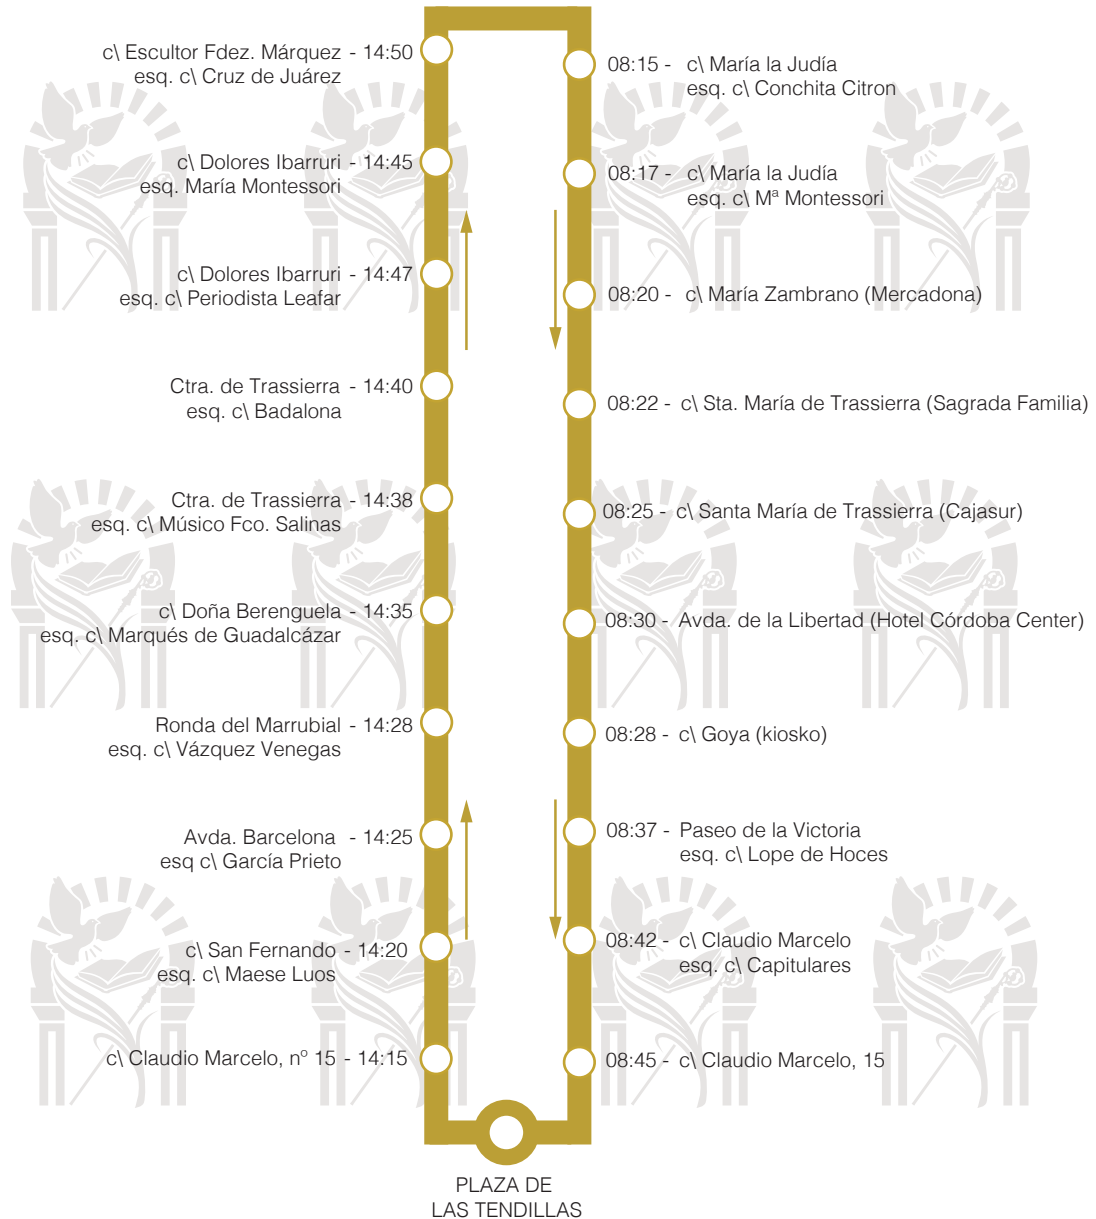

*Las paradas pueden sufrir modificaciones

Línea rosa

Trinidad

Salida: 08:30

Retorno: 14:00

*Las paradas pueden sufrir modificaciones

Línea azul

RR. EE. Pías La Inmaculada

Línea morada

RR. EE. Pías La Inmaculada - Alumnos/as de Secundaria
 Jesús Nazareno - Alumnos/as de Secundaria
 Trinidad - Alumnos/as de Secundaria
 Salida: 07:00
 Retorno: 14:30

*Las paradas pueden sufrir modificaciones

Salida: 07:55
 Retorno: 14:00

*Las paradas pueden sufrir modificaciones

Línea roja

RR. EE. Pías La Inmaculada
Jesús Nazareno

Salida: 08:00
Retorno: 14:00

*Las paradas pueden sufrir modificaciones

Línea amarilla

RR. EE. Pías La Inmaculada
Jesús Nazareno

Trinidad
Salida: 08:00
Retorno: 14:00

*Las paradas pueden sufrir modificaciones