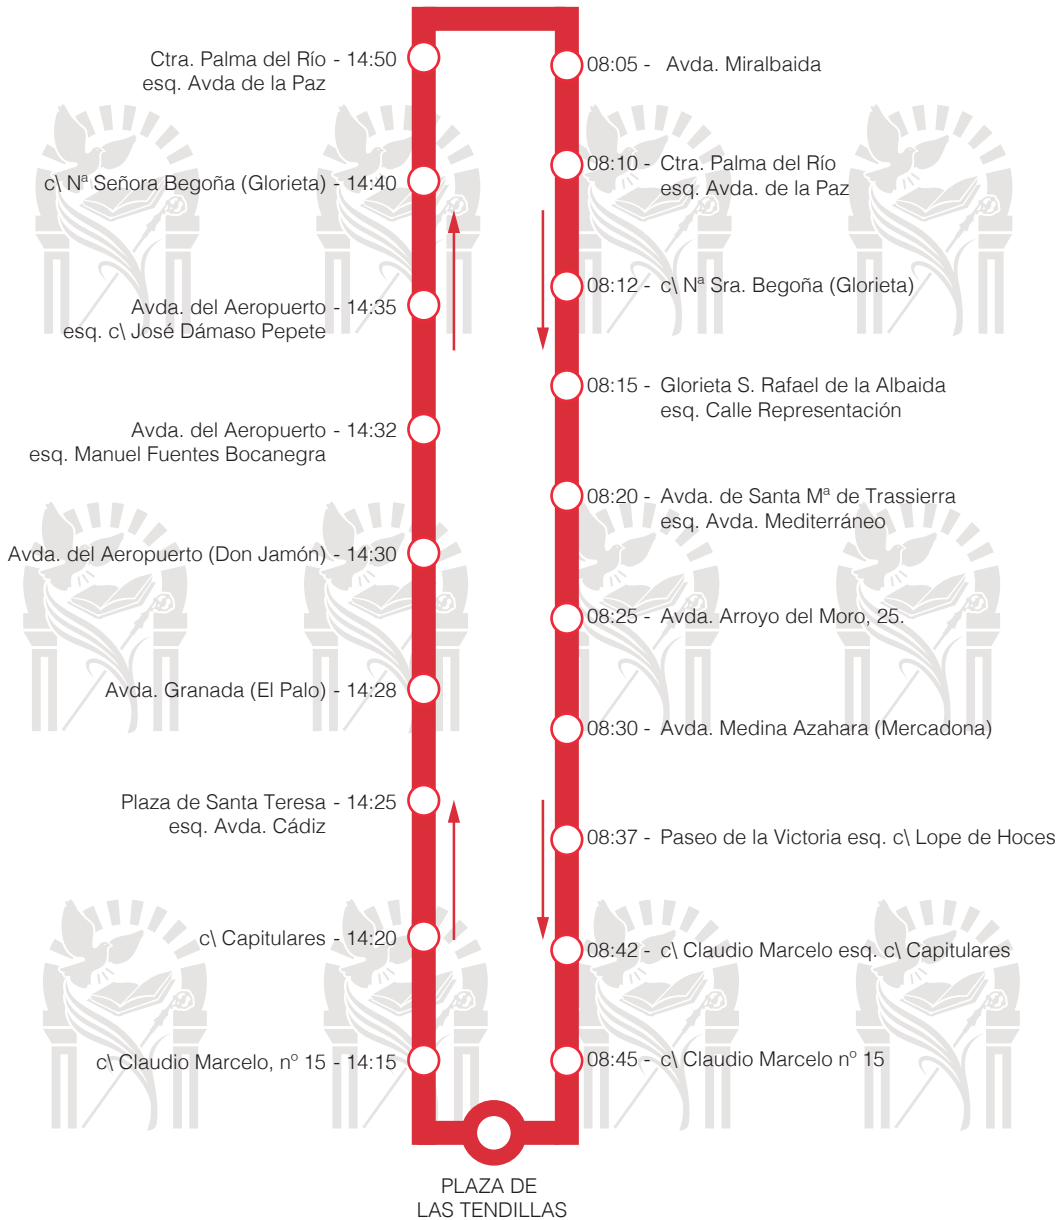

*Las paradas pueden sufrir modificaciones

Línea rosa

Trinidad

Salida: 08:30

Retorno: 14:00

*Las paradas pueden sufrir modificaciones

Línea azul

RR. EE. Pías La Inmaculada

Línea morada

RR. EE. Pías La Inmaculada - Alumnos/as de Secundaria
 Jesús Nazareno - Alumnos/as de Secundaria
 Trinidad - Alumnos/as de Secundaria
 Salida: 07:00
 Retorno: 14:30

*Las paradas pueden sufrir modificaciones

Salida: 07:55
 Retorno: 14:00

*Las paradas pueden sufrir modificaciones

Línea roja

RR. EE. Pías La Inmaculada
Jesús Nazareno

Salida: 08:00
Retorno: 14:00

*Las paradas pueden sufrir modificaciones

Línea amarilla

RR. EE. Pías La Inmaculada
Jesús Nazareno

Trinidad
Salida: 08:00
Retorno: 14:00

*Las paradas pueden sufrir modificaciones