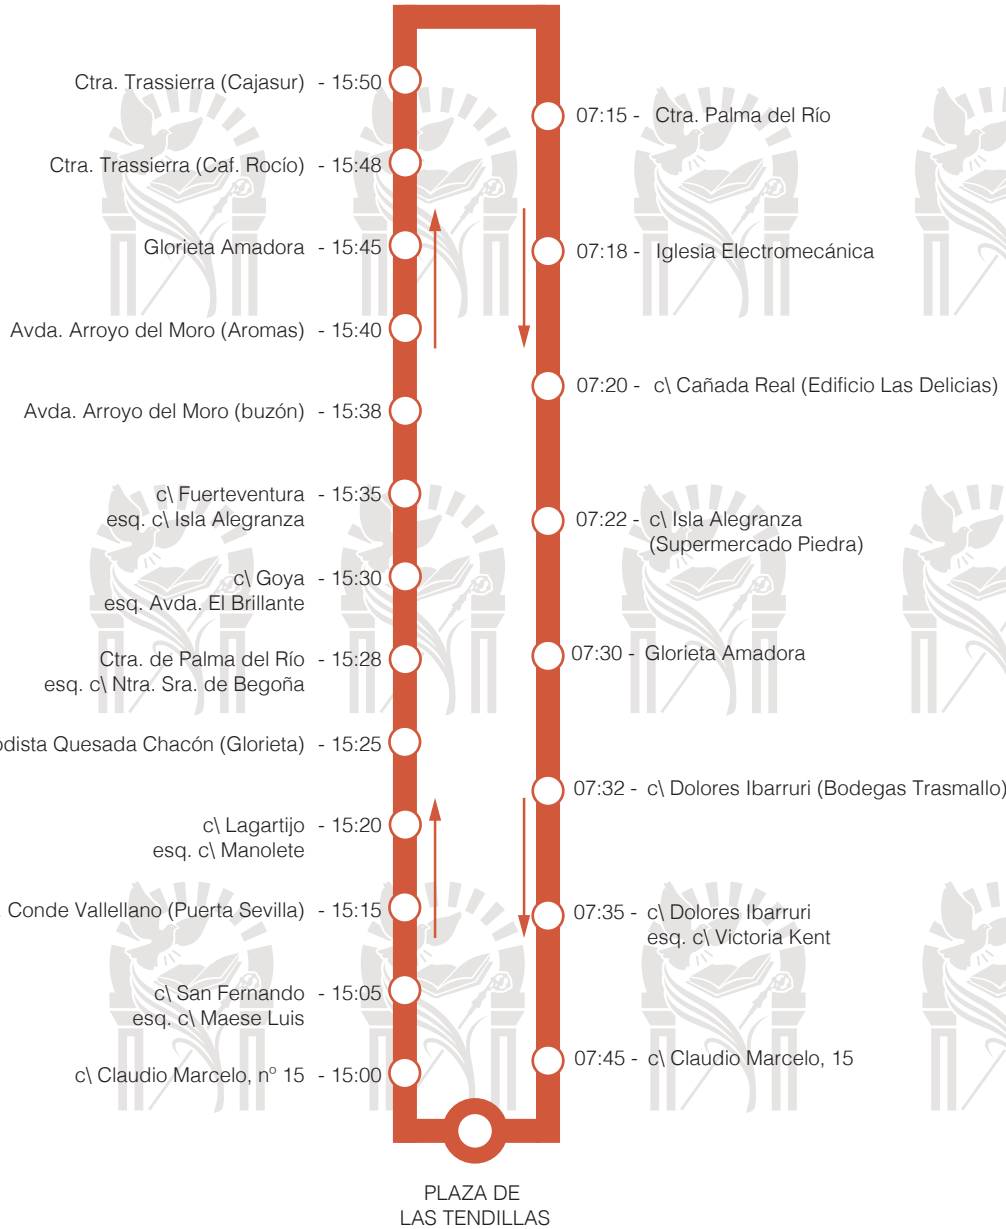

Línea naranja

RR. EE. Pías La Inmaculada - Alumnos/as de Secundaria
Jesús Nazareno - Alumnos/as de Secundaria

Salida: 07:00
Retorno: 15:00

*Las paradas pueden sufrir modificaciones