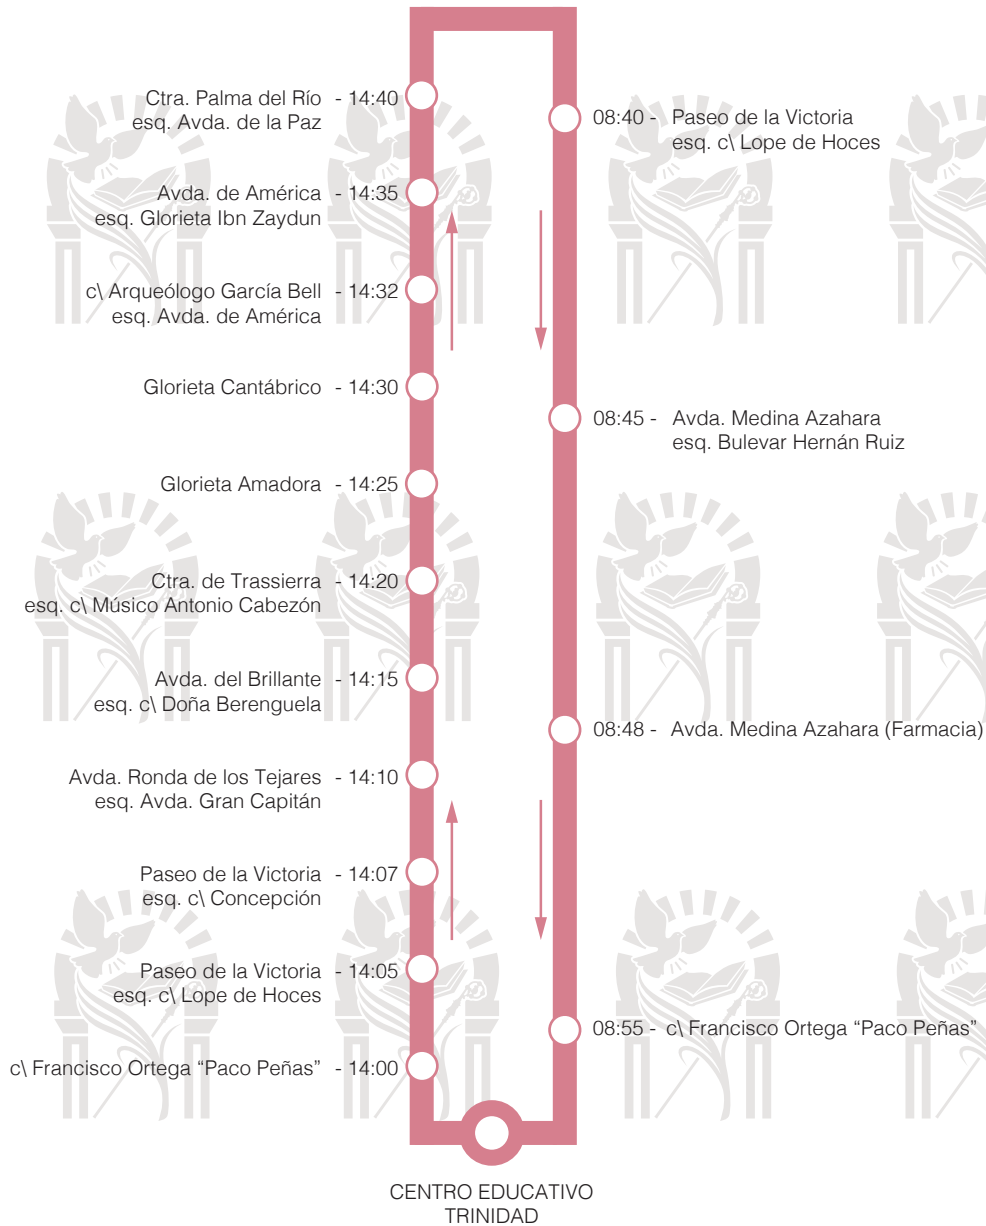

*Las paradas pueden sufrir modificaciones

Línea rosa

Trinidad

Salida: 08:30

Retorno: 14:00

*Las paradas pueden sufrir modificaciones

Línea azul

RR. EE. Pías La Inmaculada

Jesús Nazareno

Salida: 08:00

Retorno: 14:00

*Las paradas pueden sufrir modificaciones

Línea verde

RR. EE. Pías La Inmaculada
 Jesús Nazareno
 Salida: 08:00
 Retorno: 14:00

*Las paradas pueden sufrir modificaciones

Salida: 07:55
 Retorno: 14:00

*Las paradas pueden sufrir modificaciones

Línea roja

RR. EE. Pías La Inmaculada
Jesús Nazareno

Salida: 08:00
Retorno: 14:00

*Las paradas pueden sufrir modificaciones

Línea amarilla

RR. EE. Pías La Inmaculada
Jesús Nazareno

Trinidad
Salida: 08:00
Retorno: 14:00

*Las paradas pueden sufrir modificaciones