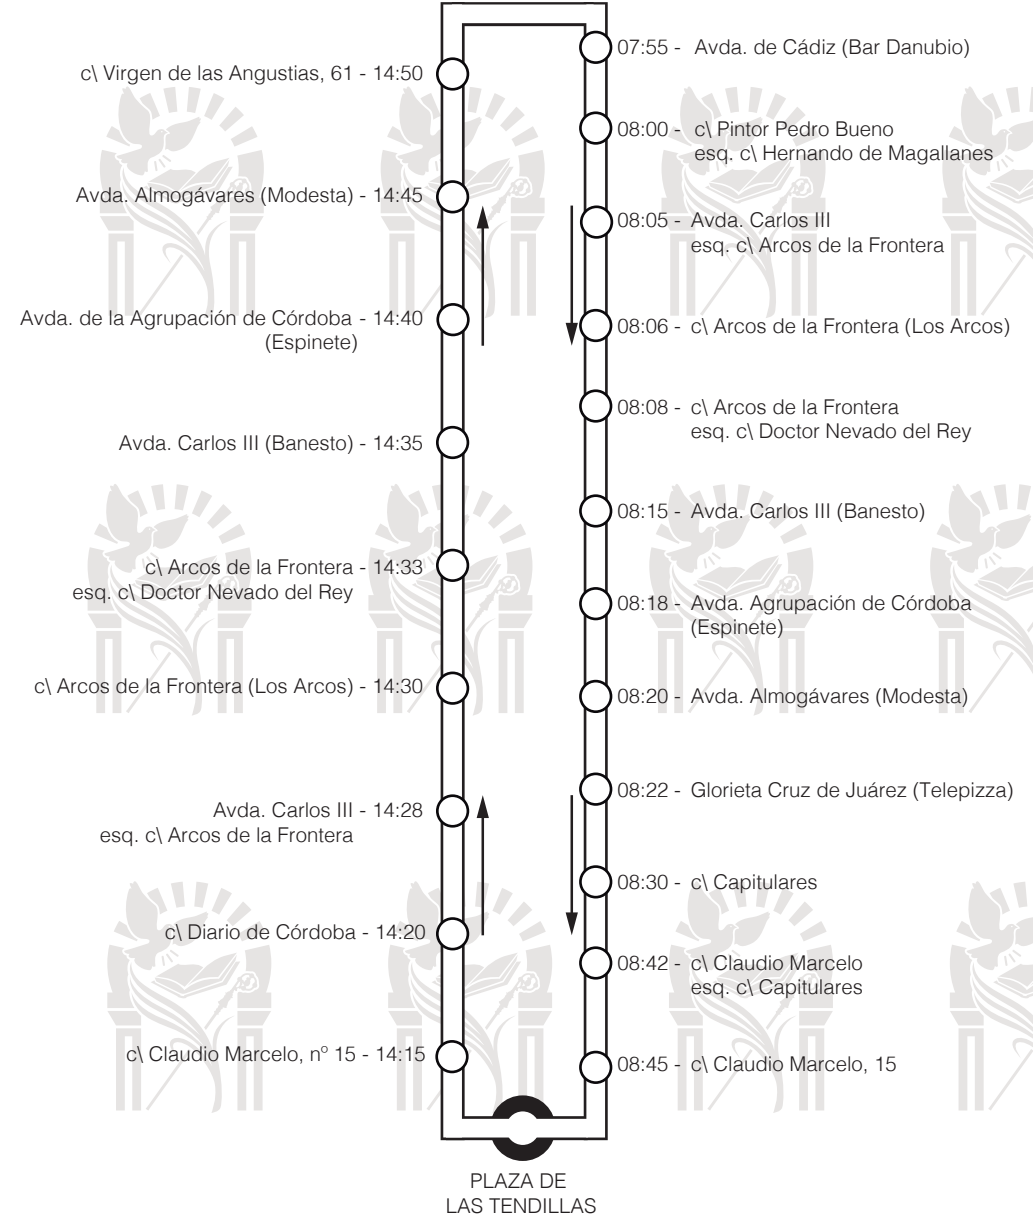

*Las paradas pueden sufrir modificaciones

Línea rosa

Trinidad

Salida: 08:30

Retorno: 14:00

*Las paradas pueden sufrir modificaciones

Línea azul

RR. EE. Pías La Inmaculada

Línea naranja

RR. EE. Pías La Inmaculada - Alumnos/as de Secundaria
 Jesús Nazareno - Alumnos/as de Secundaria

Salida: 07:00
 Retorno: 15:00

*Las paradas pueden sufrir modificaciones

Línea blanca

RR. EE. Pías La Inmaculada
 Jesús Nazareno

Salida: 07:55
 Retorno: 14:00

*Las paradas pueden sufrir modificaciones

Línea roja

RR. EE. Pías La Inmaculada
Jesús Nazareno

Salida: 08:00
Retorno: 14:00

*Las paradas pueden sufrir modificaciones

Línea amarilla

RR. EE. Pías La Inmaculada
Jesús Nazareno

Trinidad
Salida: 08:00
Retorno: 14:00

*Las paradas pueden sufrir modificaciones