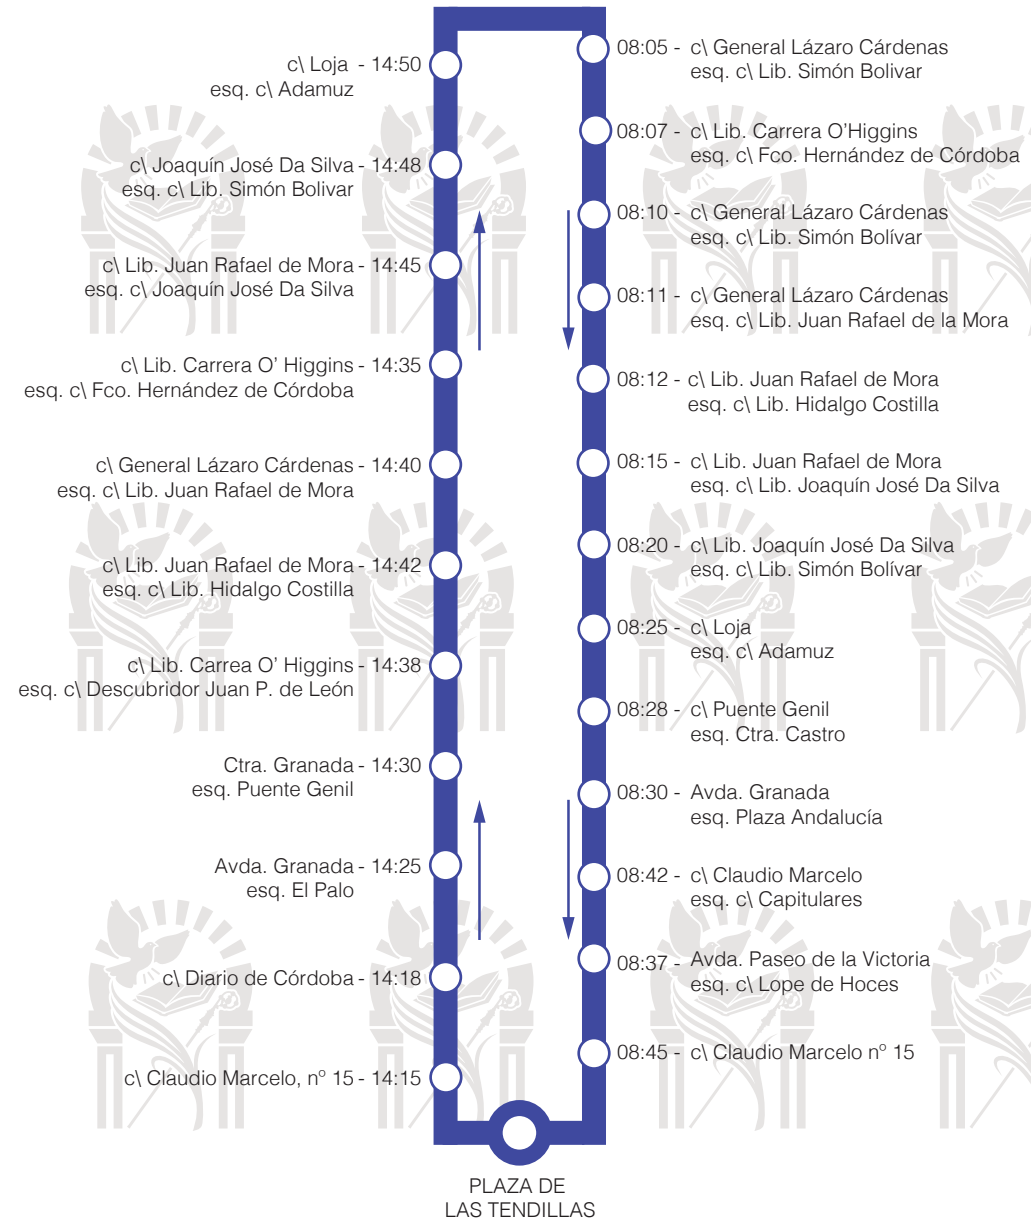

*Las paradas pueden sufrir modificaciones

Línea rosa

Trinidad

Salida: 08:30

Retorno: 14:00

*Las paradas pueden sufrir modificaciones

Línea azul

RR. EE. Pías La Inmaculada

Jesús Nazareno

Salida: 08:00

Retorno: 14:00

*Las paradas pueden sufrir modificaciones

Línea verde

RR. EE. Pías La Inmaculada
 Jesús Nazareno
 Salida: 08:00
 Retorno: 14:00

*Las paradas pueden sufrir modificaciones

Línea morada

RR. EE. Pías La Inmaculada - Alumnos/as de Secundaria
 Jesús Nazareno - Alumnos/as de Secundaria
 Trinidad - Alumnos/as de Secundaria
 Salida: 07:00
 Retorno: 14:30

*Las paradas pueden sufrir modificaciones

RR. EE. Pías La Inmaculada
Jesús Nazareno

Trinidad
Salida: 08:00
Retorno: 14:00

*Las paradas pueden sufrir modificaciones